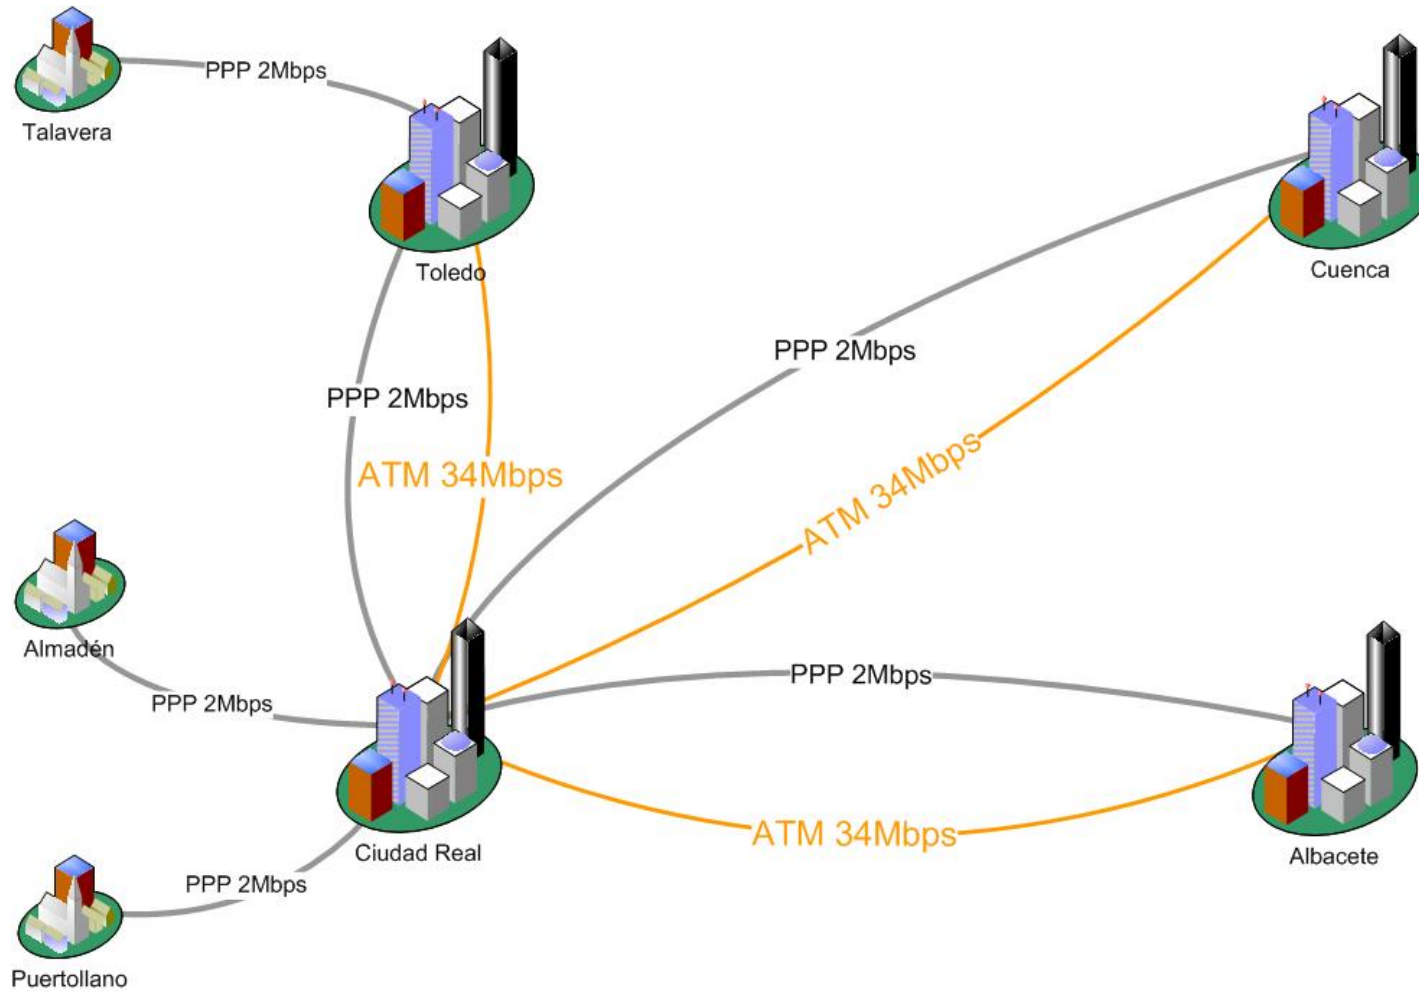

## redUCLM. Extensión

- Red de Comunicaciones de la UCLM
  - Red Académica y de Investigación de extensión regional en Castilla - La Mancha.
  - Puntos de Presencia:
    - Albacete
    - Ciudad Real
    - Cuenca
    - Toledo
    - Puertollano
    - Almadén
    - Talavera de la Reina
- Centros conectados:
  - 37 Centros Universitarios
  - 22 Centros de Investigación
- Instituciones Afiliadas a RedIRIS conectadas
  - UCLM
  - CHOSPAB. Complejo Hospitalario Albacete

## redUCLM. Infraestructura 2002-2006

- Interconexión redIRIS
  - Interfaz 100Mbps
- Nivel troncal o interprovincial
  - Enlaces alquilados
  - Topología estrella. Nodo central en Ciudad Real
  - Enlaces principales ATM 34Mbps
  - Enlaces secundarios PPP 2Mbps
  - Factor de extensión: **20,11 KM\*Gbps**
- Nivel provincial:
  - Enlaces alquilados
  - Enlaces PPP 2Mbps sin respaldo
- Nivel campus
  - Enlaces en propiedad
  - Topología estrella
  - Capacidad 1Gpbs

## redUCLM. Infraestructura 2007

- Interconexión redIRIS
  - Interfaz actual 100Mbps
- Nivel troncal o interprovincial
  - Enlaces alquilados
  - Topología totalmente mallada.
  - Enlaces principales GE 1Gbps
  - Enlaces secundarios GE 1Mbps. Diferente operador
  - Factor de extensión: **1.825,48 KM\*Gbps**
- Nivel provincial:
  - Enlaces alquilados
  - Enlaces principales FE 100Mbps
  - Enlaces secundarios FE 100Mbps. Diferente operador
- Nivel campus
  - Enlaces en propiedad
  - Topología estrella
  - Capacidad 1Gpbs