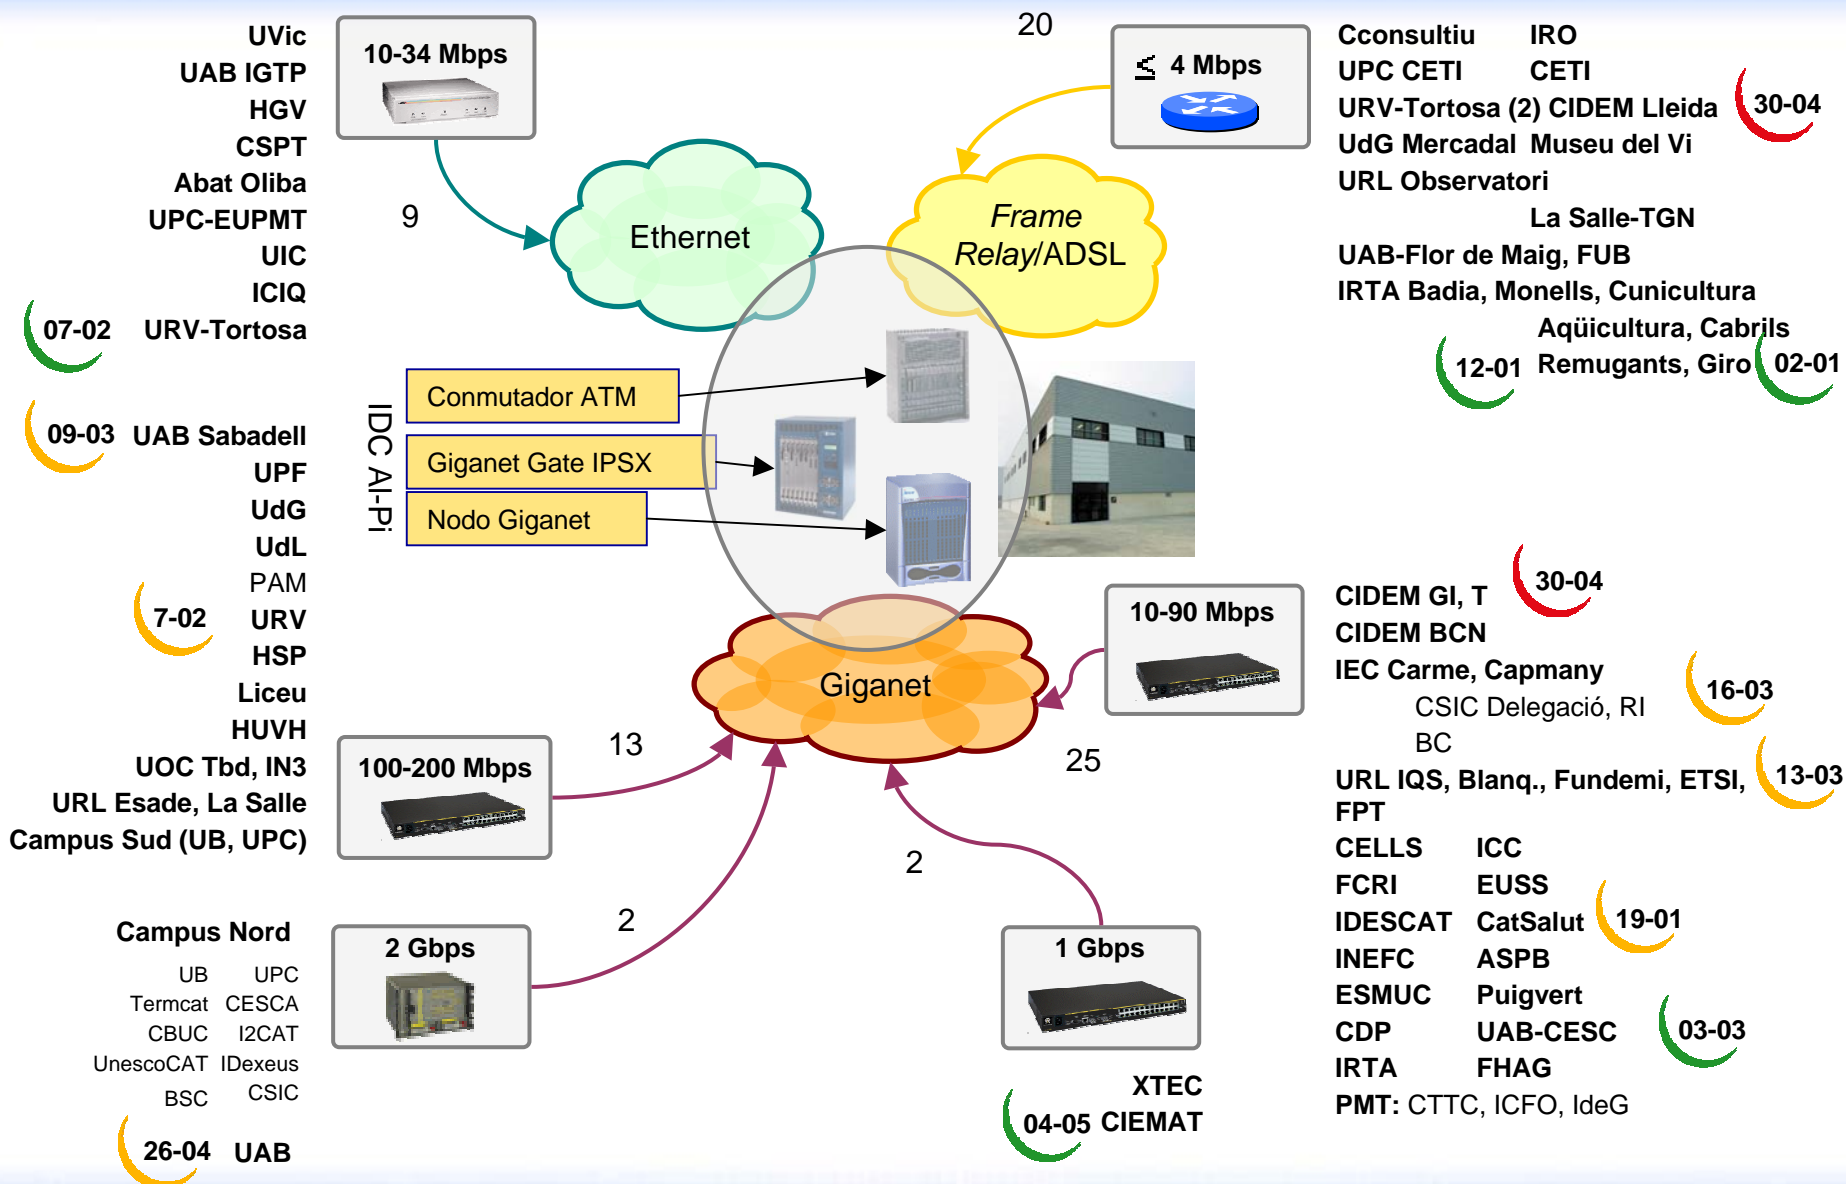

### SxAC

- DNS
- News
- Multimedia
- Proxy-cache
- Ftp-mirror
- SAR
- SAD
- SCD
- VIA
- Select
- SEG
- Eduroam

- Multicast
- IPv6
- Tiempo (NTP)
- IXP-Watch
- Looking Glass
- Gestión fuera de banda
- Raíz de nombres F
- Prefijos bogon

## Promoción

**JOCS**

**TAC**

**TSIUC**

# Instituciones conectadas

# Puntos de acceso de la Anella Científica

“Nuevos” modelos, pero continuidad en

- Distribución de competencias Géant/NREN/RREN
- Conversaciones “globales”, solicitudes “locales”

- ✓ Prórroga con Al-Pi hasta abril de 2008
- ✓ Nuevas funcionalidades en este periodo
  - Circuitos dedicados para proyectos especiales
    - DEISA
    - Large Hadron Collider (LHC)
  - Jumbo Frames
  - Puntos de acceso de 10 Gbps con agregación
- ✓ Para el 2008
  - $\lambda$  ?
  - Fibra oscura?