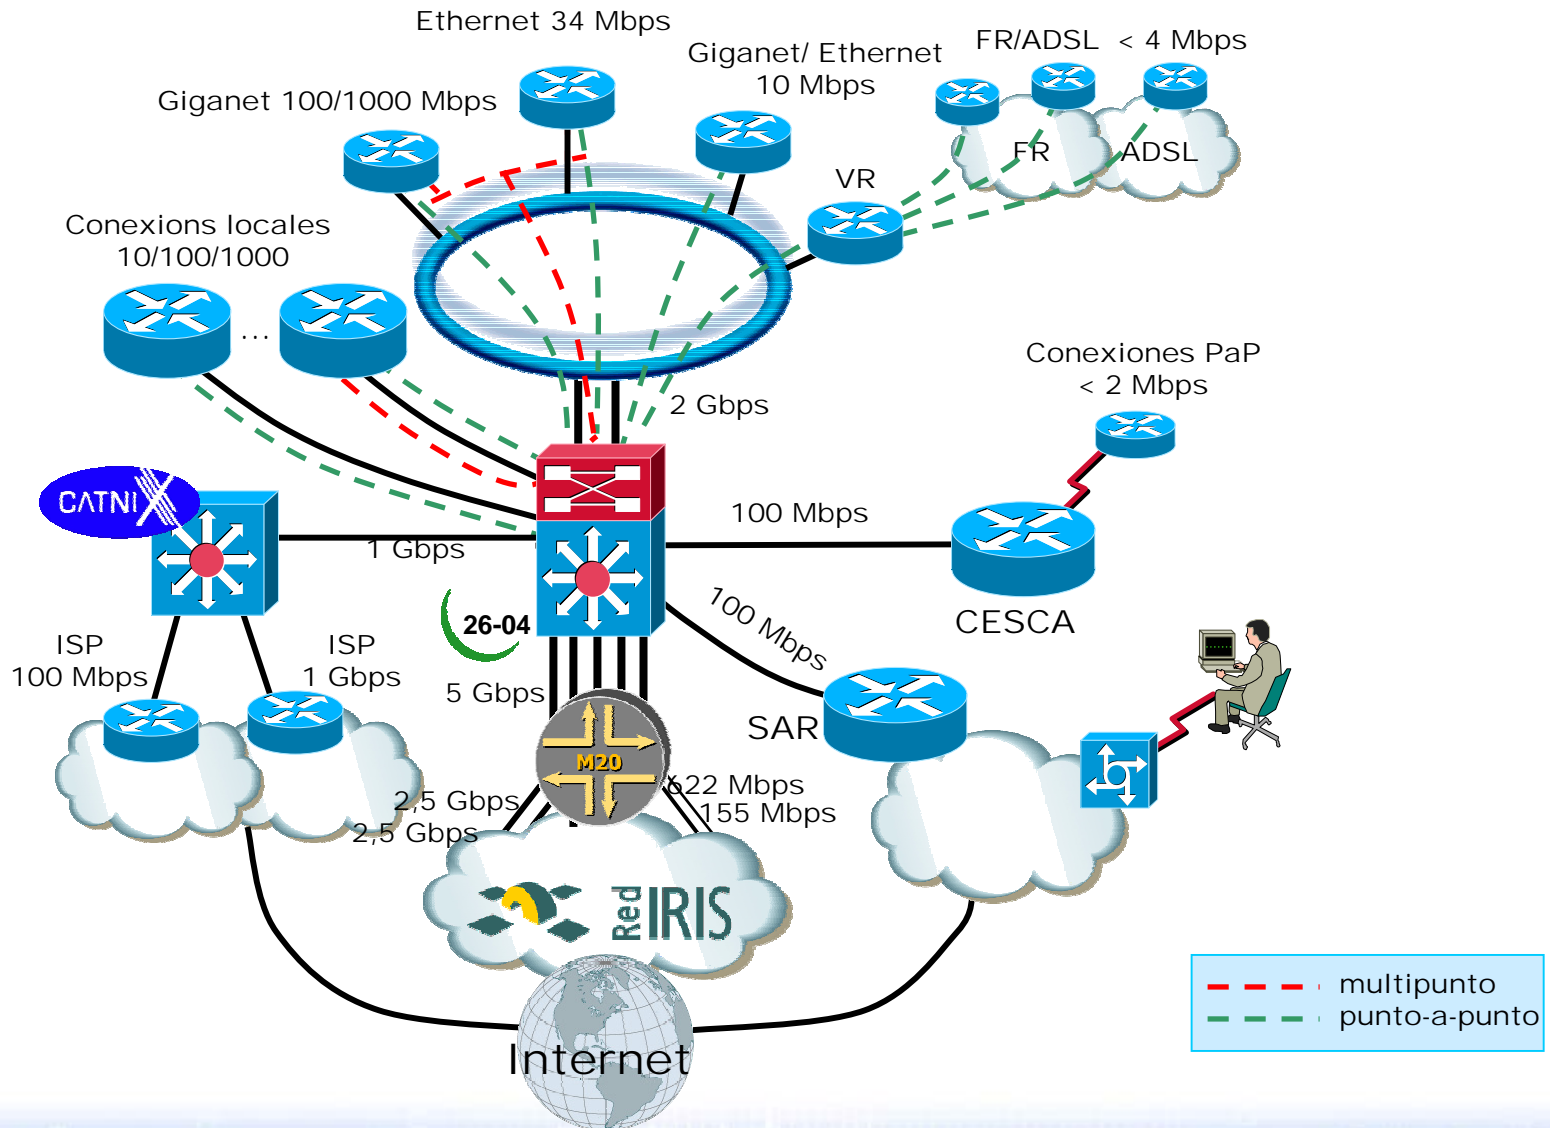

## Promoción

**JOCS**

**TAC**

**TSIUC**

# Instituciones conectadas

# Puntos de acceso de la Anella Científica

“Nuevos” modelos, pero continuidad en

- Distribución de competencias Géant/NREN/RREN
- Conversaciones “globales”, solicitudes “locales”

- ✓ Prórroga con Al-Pi hasta abril de 2008
- ✓ Nuevas funcionalidades en este periodo
  - Circuitos dedicados para proyectos especiales
    - DEISA
    - Large Hadron Collider (LHC)
  - Jumbo Frames
  - Puntos de acceso de 10 Gbps con agregación
- ✓ Para el 2008
  - $\lambda$  ?
  - Fibra oscura?